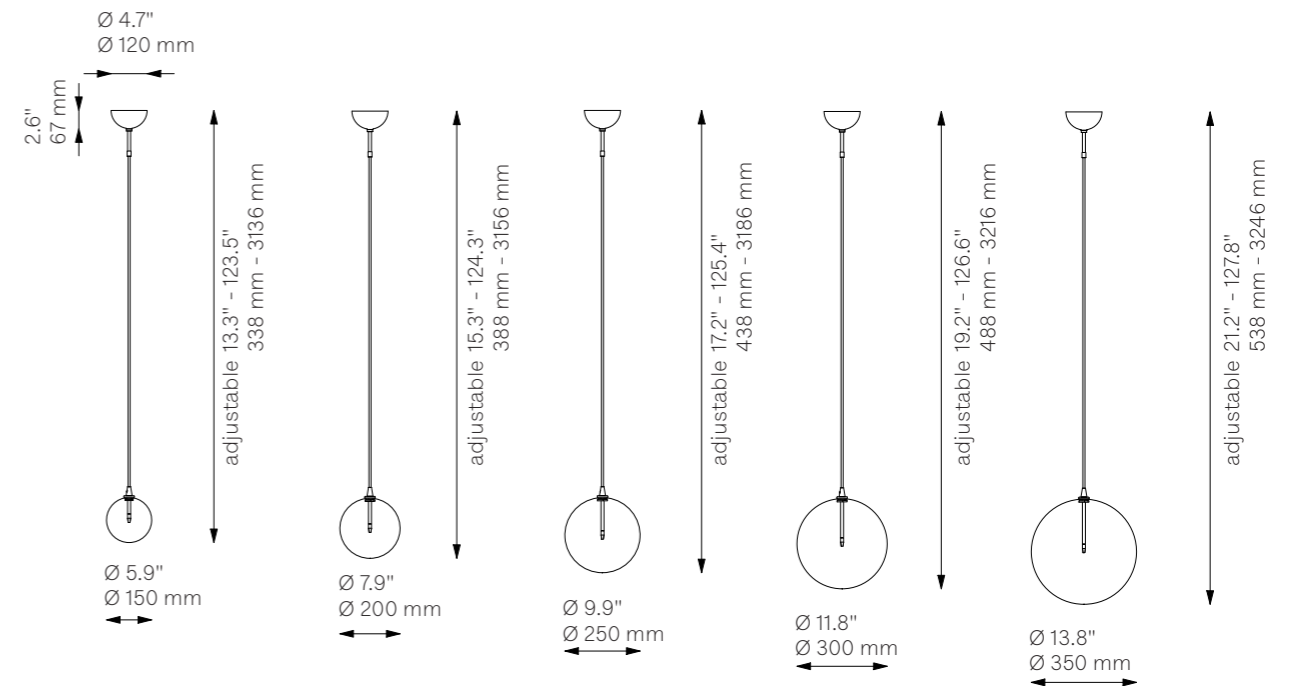

Glass Globe

Pendant - B074-B078

Ceiling

Glass Lampshades

1 x $\text{Ø } 350 \text{ mm}$ / $\text{Ø } 13.8''$
 1 x $\text{Ø } 300 \text{ mm}$ / $\text{Ø } 11.8''$
 1 x $\text{Ø } 250 \text{ mm}$ / $\text{Ø } 9.9''$
 1 x $\text{Ø } 200 \text{ mm}$ / $\text{Ø } 7.9''$
 1 x $\text{Ø } 150 \text{ mm}$ / $\text{Ø } 5.9''$
 Borosilicate Transparent Glass

Weight

$\text{Ø } 350 \text{ mm}$ 2.4 kg / 5.3 lb
 $\text{Ø } 300 \text{ mm}$ 2.0 kg / 4.4 lb
 $\text{Ø } 250 \text{ mm}$ 1.7 kg / 3.8 lb
 $\text{Ø } 200 \text{ mm}$ 1.3 kg / 2.9 lb
 $\text{Ø } 150 \text{ mm}$ 1.1 kg / 2.4 lb

Light Source

LED Bulb (included) 1 x 1.6 W
 Max Wattage 1 x 20 W
 Total Lumens 180 lm
 Color Temperature 2700 K
 Bulb Base G4

Dimmable with electronic
 Dimmers only (ELV, trailing edge)

Finishes

LBB / Lacquered Burnished Brass
 BGM / Black Gunmetal
 PN / Polished Nickel